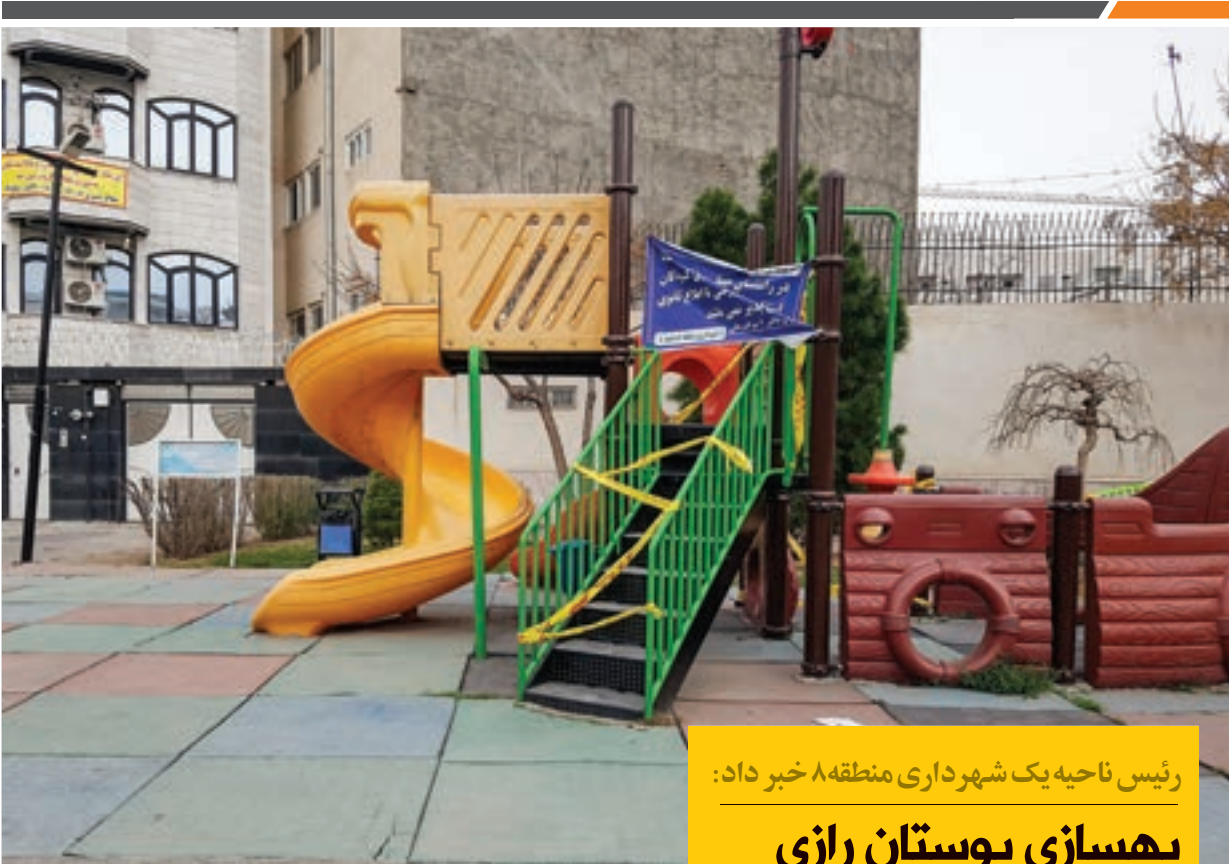

به گزارش سایت خبری کمیته امداد، حبیب... آسوده با بیان اینکه اجرای «پوش نذر سلامت» از ۲۰ اسفند ماه شروع شده است، افزود: نیکوکاران و خیران هم استانی از ابتدای شروع این طرح تا ۲۴ اسفند، حدود ۱۸ میلیون و ۵۰۰ هزار تومان کمک کردند.

امداد کمیته امداد خراسان رضوی از همراهی نیکوکاران به پوش مردمی نذر سلامت تشکر کرد و گفت: با مشارکت نیکوکاران و خیران در قالب «پوش مردمی نذر سلامت» سبدهای معیشت و سلامت تهیه و بین نیازمندان غیر زیر پوشش سازمان های حمایتی توزیع می شود.

رئیس ناحیه یک شهرداری منطقه ۸ خبر داد:

بهسازی بوستان رازی

۵۳
صفتی

نصب خواهد شد. سیدزاده هدف از اجرای این پروژه را ارائه خدمات مطلوب رفاهی و حفظ آرامش و امنیت در شب برای شهروندان در فضاهای عمومی و پارک ها دانست و افزود: زیباسازی شهری می تواند علاوه بر ارتقای کیفیت محیط شهری، ارتباط شهر با شهروندان را نیز تقویت کند.

فضاسازی رازی ۸

سیدزاده با اشاره به زیباسازی خیابان رازی توضیح داد: علاوه بر بهسازی بوستان رازی، فضای سبزی هم در مقابل رازی ۸ به درخواست نمازگزاران مسجد و حسینیه قدس و اعضای شورای اجتماعی محله جنت در حال اجراست.

وی ادامه داد: نمازگزاران این مسجد می خواستند فضایی برایشان ایجاد شود تا بتوانند ساعتی هر چند محدود از آن استفاده کنند و روی نیمکت بنشینند.

سیدزاده با اشاره به این موضوع ادامه داد: پیرو همین درخواست فضایی بامتراژ ۳۰۰ متر مربع رادر نظر گرفتیم که به همت فضای سبز منطقه در آنجا علاوه بر نصب نیمکت، کف سازی، درختچه های همیشه سبز، گل های دائمی و پرچین هم کاشته شد تا شهروندان بتوانند از این فضا بهره ببرند.

فضای سبزی، تعویض کف پوش زمین بازی کودک، احداث فلاورباکس و محل استراحت و کاشت گل ها و گونه های مقاوم گیاهی در دستورکار است تارفاه شهروندان در نظر گرفته شود.

وی از دیگر دغدغه های مردم در این بوستان به جداسازی فضای پارکینگ از فضای سبز و محل بازی کودکان اشاره کرد و گفت: در طرح ارائه شده تمام موارد مورد نیاز مردم در نظر گرفته شده است تا در هنگام استراحت و گذراندن اوقات فراغتشان در این بوستان نگرانی نداشته باشند. بر همین اساس ایمن سازی زمین بازی کودکان با نصب کف پوش، مشخص کردن حریم فضای سبزی از پارکینگ و نقاشی دیوارهای بوستان در حال اجراست و تا پایان امسال تمام می شود.

رئیس ناحیه یک شهرداری منطقه ۸ اشاره به این موضوع که یکی دیگر از درخواست های اهالی سامان دهی پارکینگ خودرو در این بوستان بود توضیح داد: در حال حاضر پارکینگ عمومی بوستان رازی با ظرفیت ۱۰ خودرو آماده بهره برداری شده است.

وی با اشاره به اینکه در این بوستان علاوه بر اوقات فراغت کودکان، بزرگ ترها هم در نظر گرفته شده اند بیان کرد: علاوه بر احداث سکوی نشیمن در اطراف زمین بازی کودکان، وسایل بازی برای بزرگ ترها مانند میز شطرنج و تیس هم در نظر گرفته شده است که به زودی

رئیس ناحیه یک شهرداری منطقه ۸ از عملیات محوطه سازی، بازپیرایی بوستان رازی و تعویض کف پوش های زمین بازی کودک این بوستان با اعتبار یک میلیارد و ۵۰۰ میلیون ریال خبر داد.

سیدجعفر سیدزاده در این باره گفت: طرح بازپیرایی بوستان رازی به درخواست ساکنان محله در طرح خانه بهار مطرح و پس از نظرسنجی و نیازسنجی از مردم این محله به تصویب رسید و با هدف افزایش پویایی چشم اندازهای بصری و افزایش زیبایی نمای شهری و رفاه حال شهروندان و همچنین با عنایت به تجمع و تردد زائران و مجاوران پروژه بازپیرایی بوستان رازی منطقه ۸ اجرا شد.

وی ادامه داد: در این طرح شهروندان از وضعیت نامرتب این بوستان گلایه داشتند و درخواستشان این بود که وسایل فرسوده محل زمین بازی کودکان بهسازی شوند.

سیدزاده با اشاره به این موضوع که اهالی ساکن در این محدوده می خواستند محیطی امن برای بازی فرزندانشان فراهم شود، افزود: در این پروژه افزایش